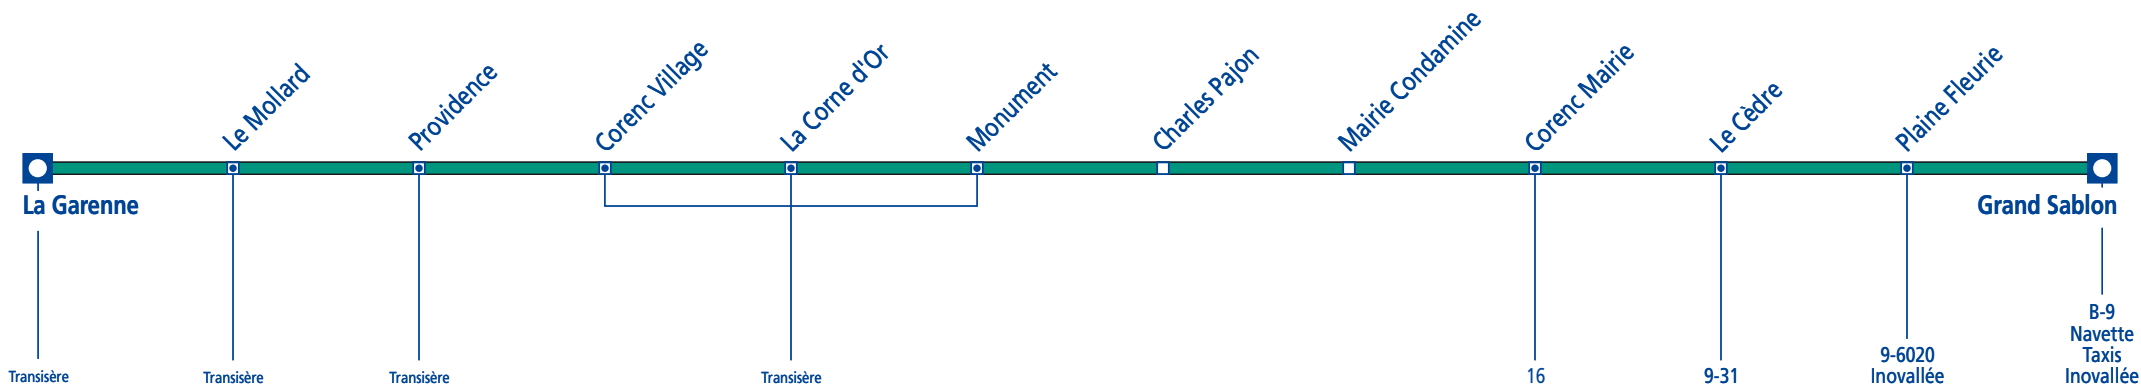

Cliquez sur l'arrêt de votre choix, pour consulter les horaires

Légende

- Terminus de ligne
- Arrêt en correspondance avec une ou plusieurs lignes

Cliquez sur l'arrêt de votre choix, pour consulter les horaires

Direction: La Garenne

Transport régulier : du lundi au vendredi

Grand Sablon	07 21	07 56	08 30	12 05	15 30	16 30	17 30	18 30
Le Cèdre	07 26	08 01	08 35	12 10	15 35	16 35	17 35	18 35
Corenc village	07 35	08 10	08 44	12 19	15 43	16 43	17 43	18 43
La Garenne	07 38	08 13	08 47	12 22	15 46	16 46	17 46	18 46

■ Circule uniquement le mercredi

■ Ne circule pas le mercredi

Direction: Grand Sablon

Transport régulier : du lundi au vendredi

La Garenne	07 05	07 40	08 15	13 05	16 00	17 06	18 00
Corenc village	07 08	07 43	08 18	13 08	16 03	17 09	18 03
Le Cèdre	07 16	07 51	08 26	13 16	16 11	17 17	18 11
Grand Sablon	07 20	07 55	08 30	13 20	16 15	17 21	18 15