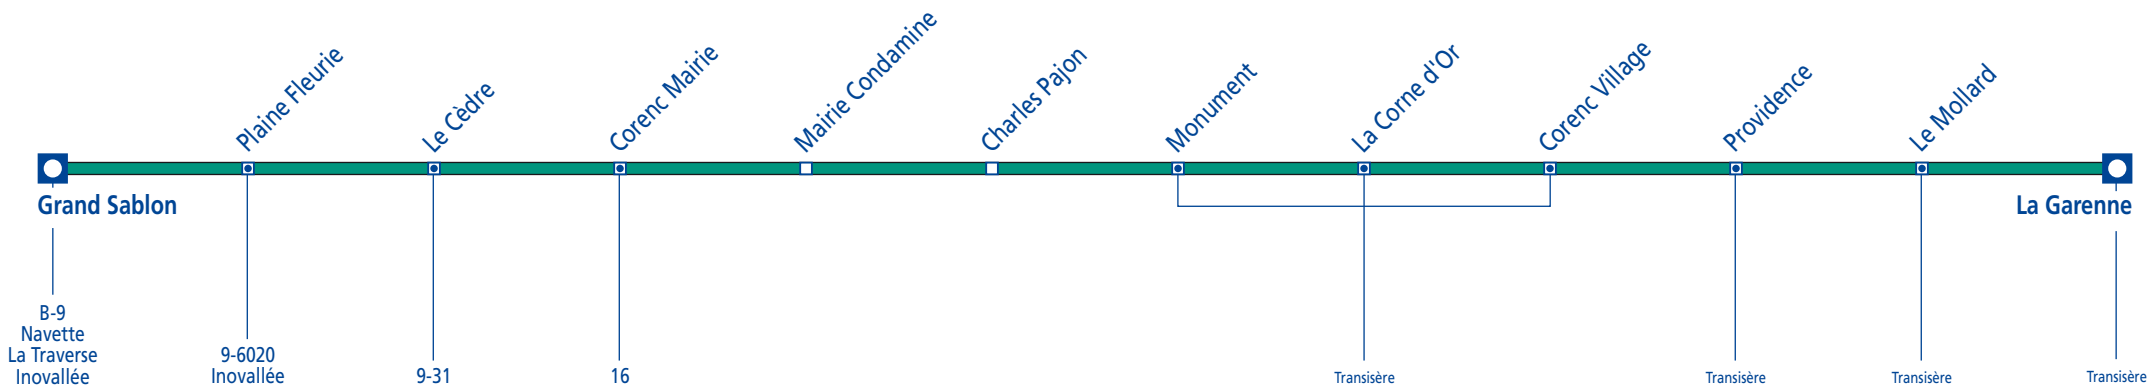

Cliquez sur l'arrêt de votre choix, pour consulter les horaires

Légende

- Terminus de ligne
- Arrêt en correspondance avec une ou plusieurs lignes

Cliquez sur l'arrêt de votre choix, pour consulter les horaires

Direction: La Garenne

Transport régulier : du lundi au vendredi

Grand Sablon	07 21	07 56	08 30	12 05	15 30	16 30	17 30	18 30
Le Cèdre	07 26	08 01	08 35	12 10	15 35	16 35	17 35	18 35
Corenc village	07 35	08 10	08 44	12 19	15 43	16 43	17 43	18 43
La Garenne	07 38	08 13	08 47	12 22	15 46	16 46	17 46	18 46

■ Circule uniquement le mercredi

■ Ne circule pas le mercredi

Direction: Grand Sablon

Transport régulier : du lundi au vendredi

La Garenne	07 05	07 40	08 15	13 05	16 00	17 06	18 00
Corenc village	07 08	07 43	08 18	13 08	16 03	17 09	18 03
Le Cèdre	07 16	07 51	08 26	13 16	16 11	17 17	18 11
Grand Sablon	07 20	07 55	08 30	13 20	16 15	17 21	18 15